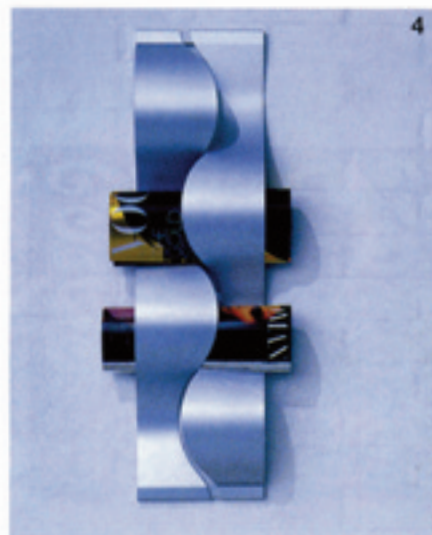

1

PRATICITÀ D'UTILIZZO

1 Facilita le operazioni di trasporto della legna, il trolley **Ercolino**, di **EUROFLAM ITALIA**, dotato di pratiche ruote che, all'occorrenza, consentono di salire e scendere le scale senza difficoltà. Ha una portata di circa 24 kg ed è disponibile nelle varianti inox, silver e nero. Tra le opzioni, le ruote in legno di rovere, ciliegio, iroko o wengé. **Prezzo: 198 euro.**

EFFETTI OTTICI

2 Fa parte della collezione Reflex, disegnata da Gabriele Pezzini, la serie di candelieri **X-Y-Z**, di **MESA**. Realizzati in acciaio superlucido, sintetizzano al meglio la filosofia progettuale dell'intera collezione, che punta a ottenere oggetti tridimensionali partendo da una lastra di acciaio.

2

Prezzi su richiesta.

ANTICO E MODERNO

3 Poggia su una lastra rotonda di pietra ollare, il porta attrezzi per camino di **OEKOTHERM**. Viene proposto completo di set da quattro pezzi, con manici in acciaio lucido. **E' in vendita a 162 euro.**

3

NOTE ROMANTICHE

4-5 Maria Bernsten firma l'originale portariviste da parete **Wallpaper**, di **ROSENDAHL COPENAGHEN** (prezzo, **129 euro**). Della stessa azienda è anche il portacandele **Grand Cru Votive**, disegnato da Erik Bagger. La confezione da due **costa 15,95 euro.**

4 5